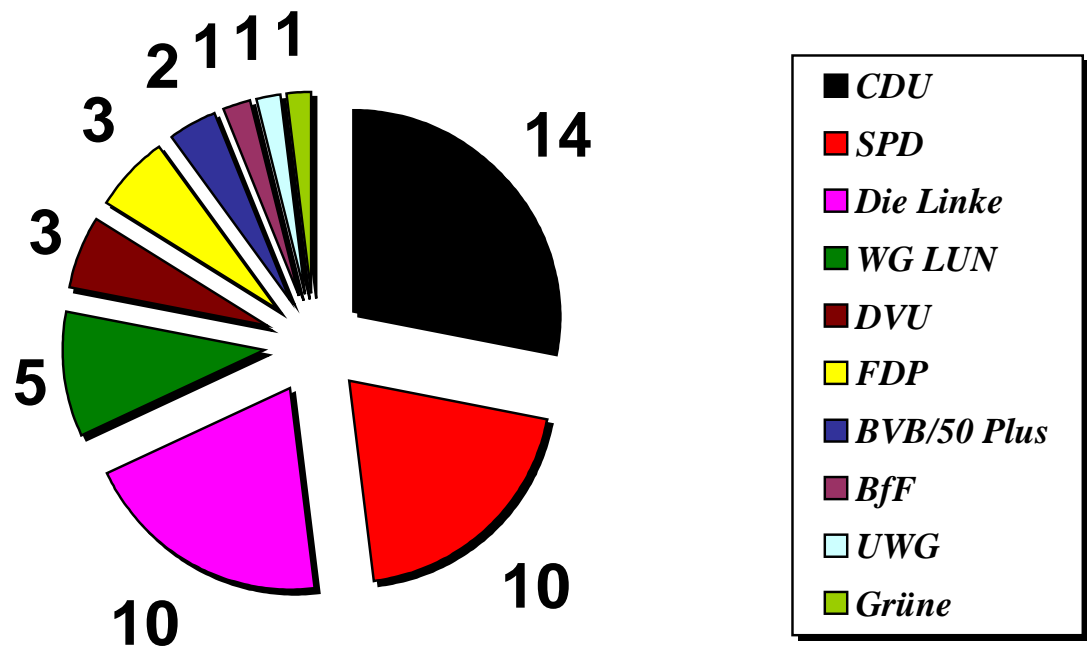

Kreistagswahl am 28. September 2008 – Landkreis Elbe-Elster

Wahlberechtigte gesamt	101.425	100,0
Wähler/-innen/Wahlbet.	54.313	53,5
darunter mit Wahlschein	4.570	8,4
Gültige Stimmen	153.536	100,0
<i>CDU</i>	42.113	27,4
<i>SPD</i>	31.960	20,8
<i>Die Linke</i>	31.897	20,8
<i>WG LUN</i>	16.142	10,5
<i>FDP</i>	9.376	6,1
<i>DVU</i>	7.846	5,1
<i>UWG E-E</i>	4.415	2,9
<i>BfF</i>	2.197	1,4
<i>GRÜNE/B 90</i>	2.047	1,3
<i>BVB/50Plus</i>	4.889	3,2
<i>Einzelbewerber Berger</i>	654	0,4

Sitzverteilung

**gewählte Mitglieder des Kreistages Elbe-Elster
nach**

Partei/Wählergemeinschaft

Schülzchen, Cornelia	CDU
Dr. Wolf, Erhard	CDU
Rothaug, Gerd	CDU
Busse, Werner	CDU
Roland, Uwe	CDU
Genilke, Rainer	CDU
Holfeld, Andreas	CDU
Jaschinski, Christian	CDU
Lehmann, Thomas	CDU
Lubk, Ute	CDU
Vogel, Mario	CDU
Heinrich, Anja	CDU
Heinicke, Gottfried	CDU
Rick, Sebastian	CDU